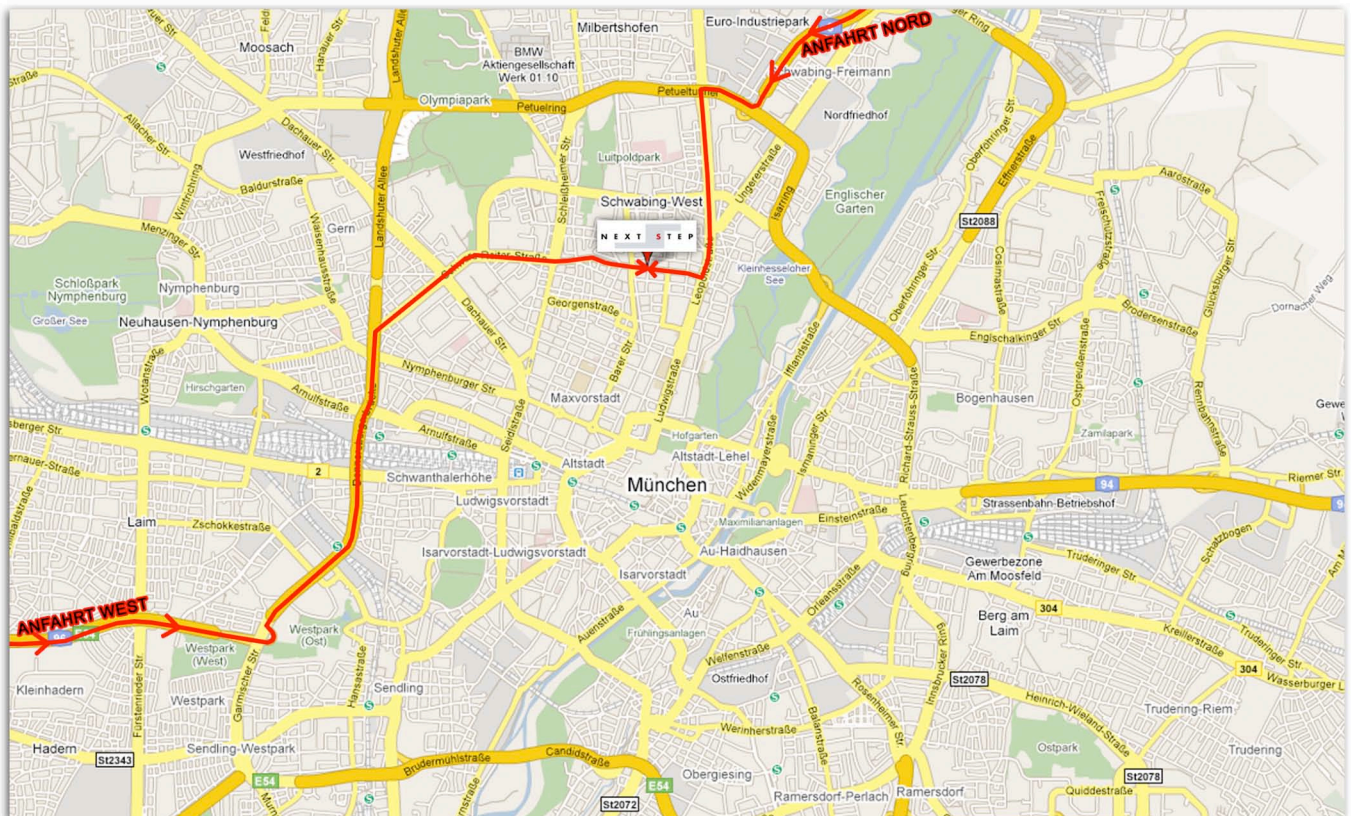

MIT DEM AUTO - ANFAHRT WEST

Wenn Sie auf der A 96 nach München hineinkommen halten Sie sich am Autobahnende links und fahren auf die Garmischer Straße in Richtung Nürnberg / Stadtmitte / Flughafen. Nachdem Sie den Trappentretunnel und die Donnersberger Brücke passiert haben nehmen Sie die Abfahrt Landshuter Allee Richtung Zentrum / Neuhausen. Sie fahren weiter geradeaus, überqueren die Nymphenburger Straße und biegen dann rechts in die Leonrodstraße ein, welche dann zur Schwere-Reiter-Straße und danach zur Hohenzollernstraße wird. Kurz nach der Kreuzung Belgradstraße / Hohenzollernstraße biegen Sie links in die Römerstraße, nach wenigen Metern finden Sie linkerhand next step, Hausnummer 21.

MIT DEM FLUGZEUG

Vom Flughafen München haben Sie zwei Möglichkeiten zu next step zu gelangen: Entweder mit dem Taxi oder Sie rufen uns an und wir holen Sie ab.

NEXT STEP FILMPRODUKTION GMBH
RÖMERSTRASSE 21 • D-80801 MÜNCHEN

TEL. +49-89-272938-0 • FAX - 35 • OFFICE@NEXTSTEP.DE